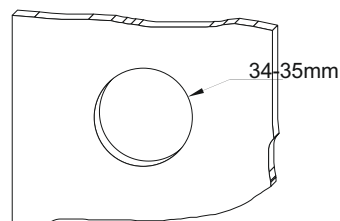

## Montering

15. Montera handtag. Använd packning för 6-10mm glas