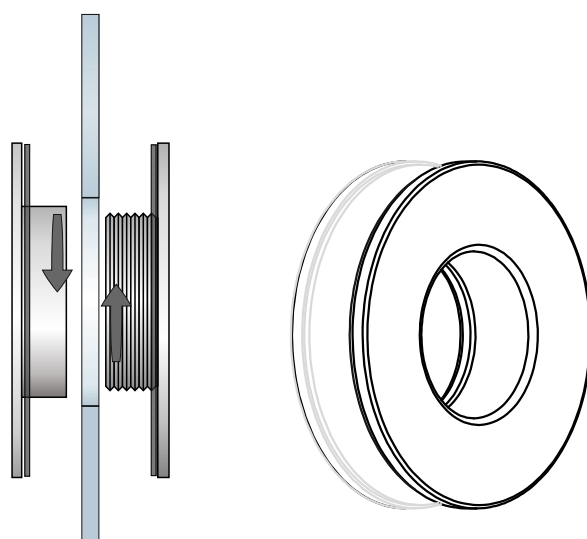

# RB-1030

## Montering

15. Montera handtag. Använd packning för 6-10mm glas