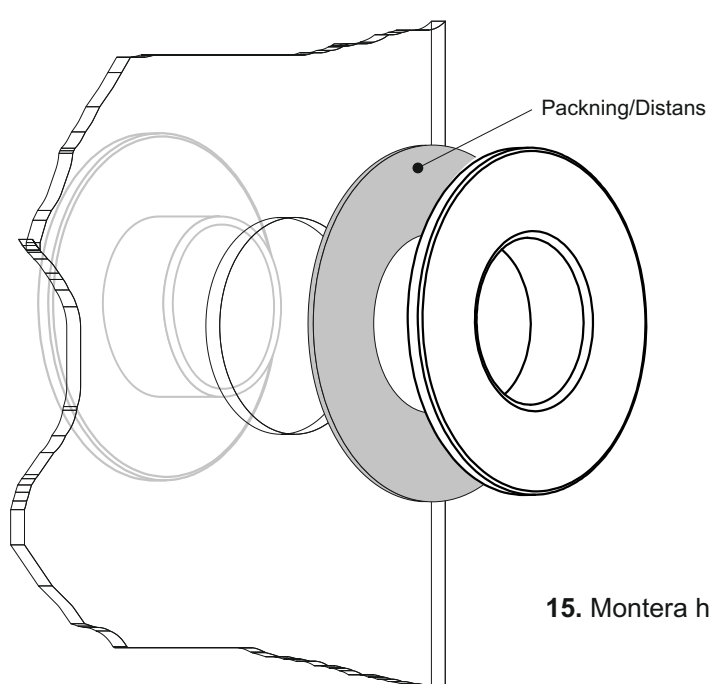

## Montering

15. Montera handtag. Använd packning för 6-10mm glas