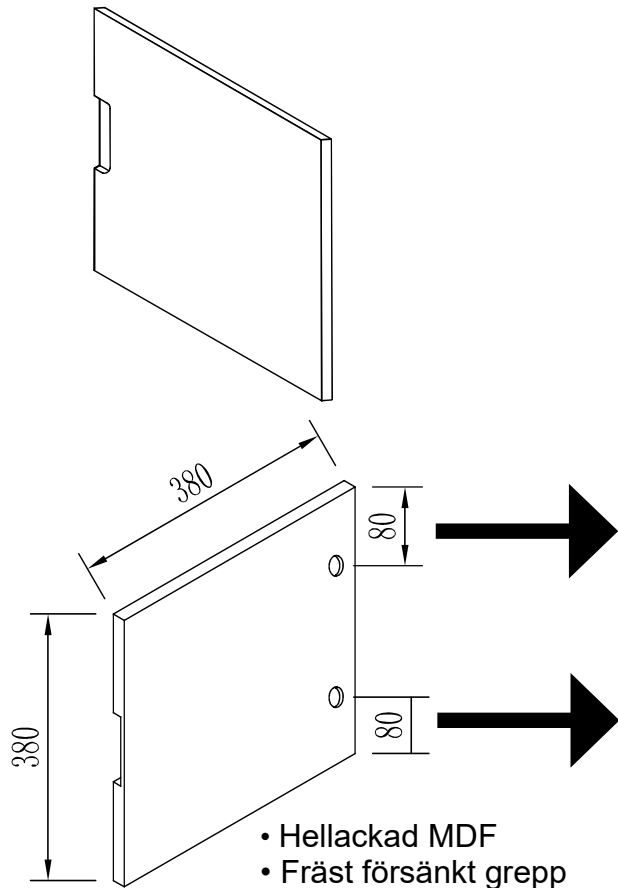

Skapatm

- Hellackad MDF
- Vändbart höger/vänster
- Mjukstängande gångjärn med snabbfäste.
- Justerbara hyllplan
- Skruvas mot vägg, limkit finns(tillbehör)

QS4D

Skåpsdörr till QS41 och Qs44
(säljes separat)

QS41

Skåp 40x40x13cm
(utan dörr)

QS44

Skåp 40x40x30cm
(utan dörr)

En Möbelserie från **CABINEX**TM