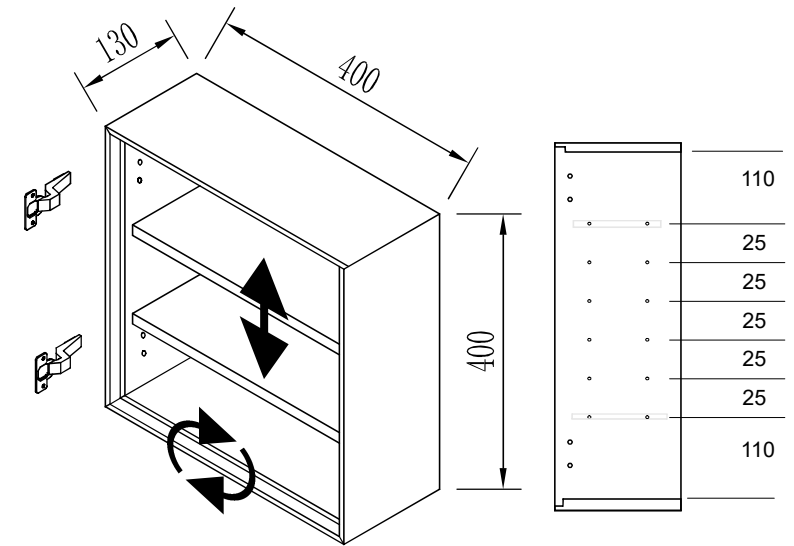

Skapatm

- Hellackad MDF
- Vändbart höger/vänster
- Mjukstängande gångjärn med snabbfäste.
- Justerbara hyllplan
- Skruvas mot vägg, limkit finns(tillbehör)

QS4D

Skåpsdörr till QS41 och Qs44
(säljes separat)

QS41

Skåp 40x40x13cm
(utan dörr)

QS44

Skåp 40x40x30cm
(utan dörr)

En Möbelserie från **CABINEX**TM