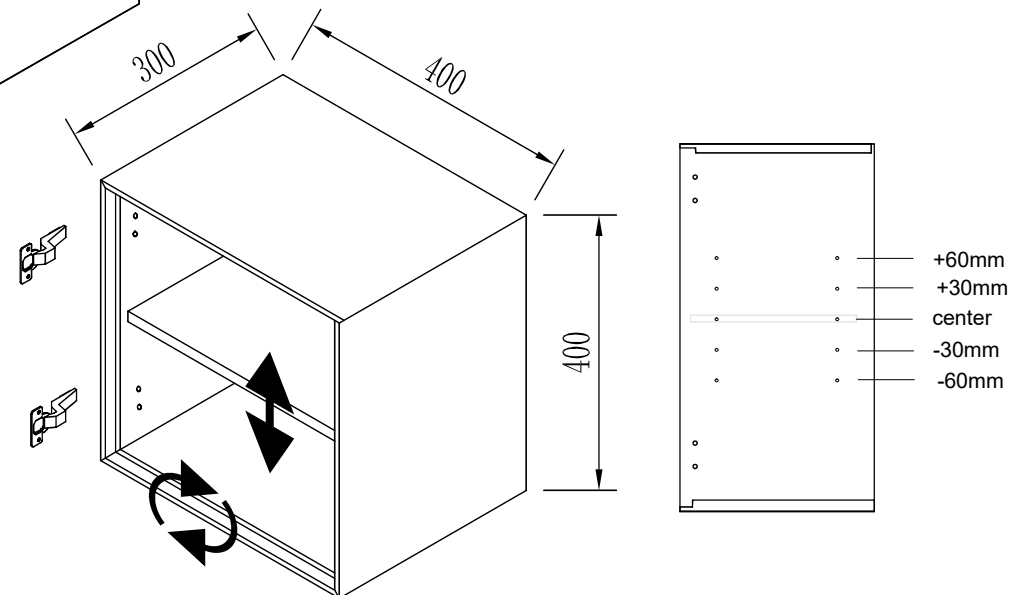

Skapatm

- Hellackad MDF
- Vändbart höger/vänster
- Mjukstängande gångjärn med snabbfäste.
- Justerbara hyllplan
- Skruvas mot vägg, limkit finns(tillbehör)

QS4D

Skåpsdörr till QS41 och Qs44
(säljes separat)

QS41

Skåp 40x40x13cm
(utan dörr)

QS44

Skåp 40x40x30cm
(utan dörr)

En Möbelserie från **CABINEX**TM