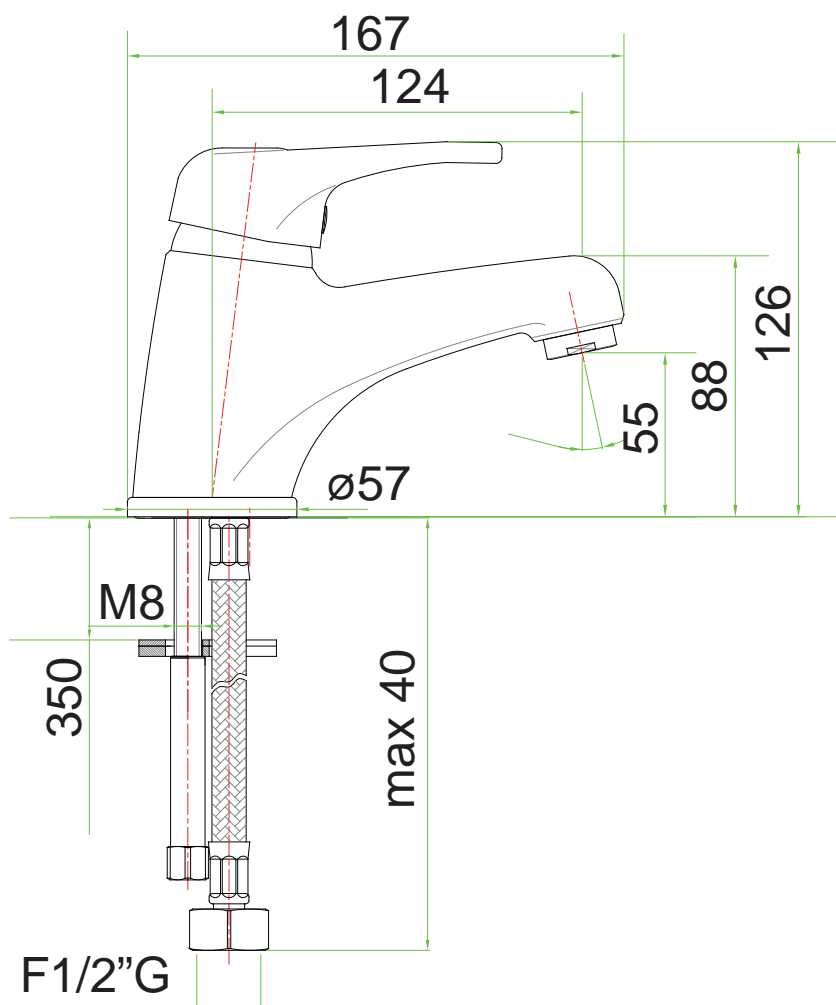

TROPIC Handfatsblandare med popup-ventil F5102