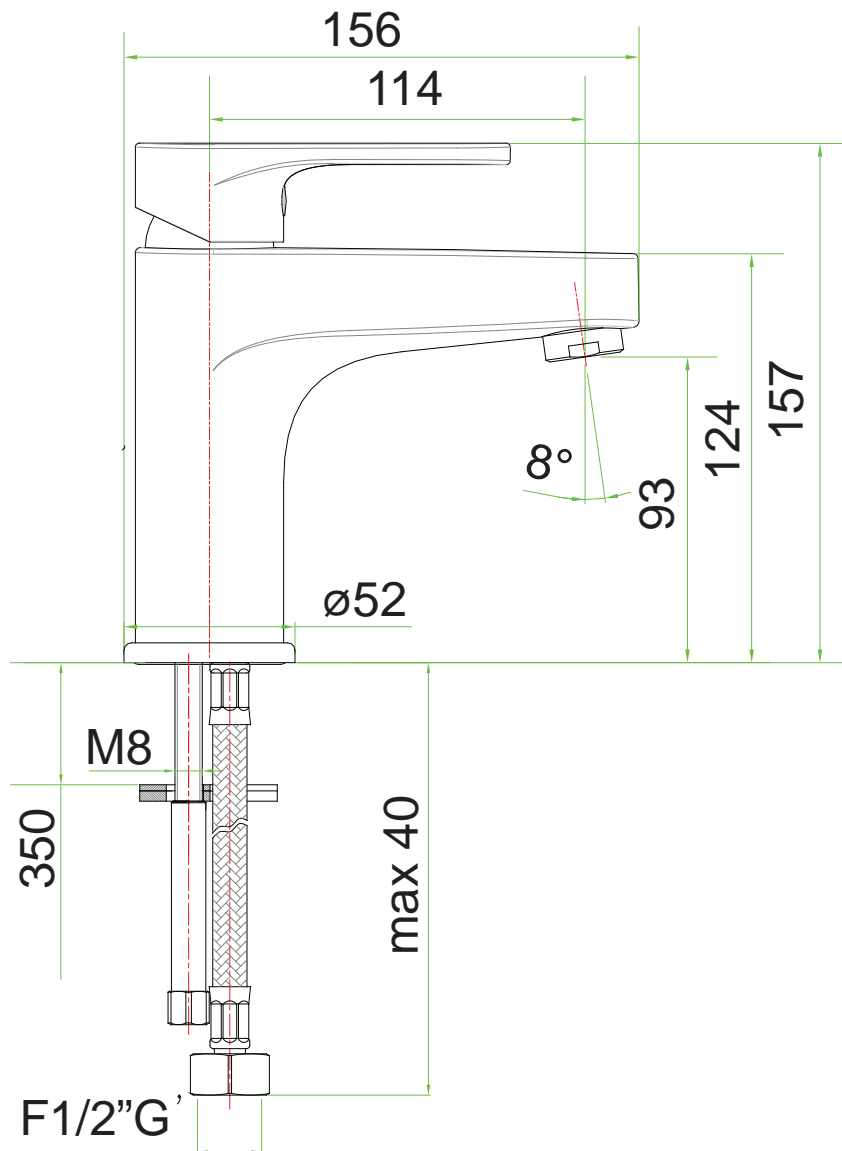

STORM Handfatsblandare med popup-ventil F5302