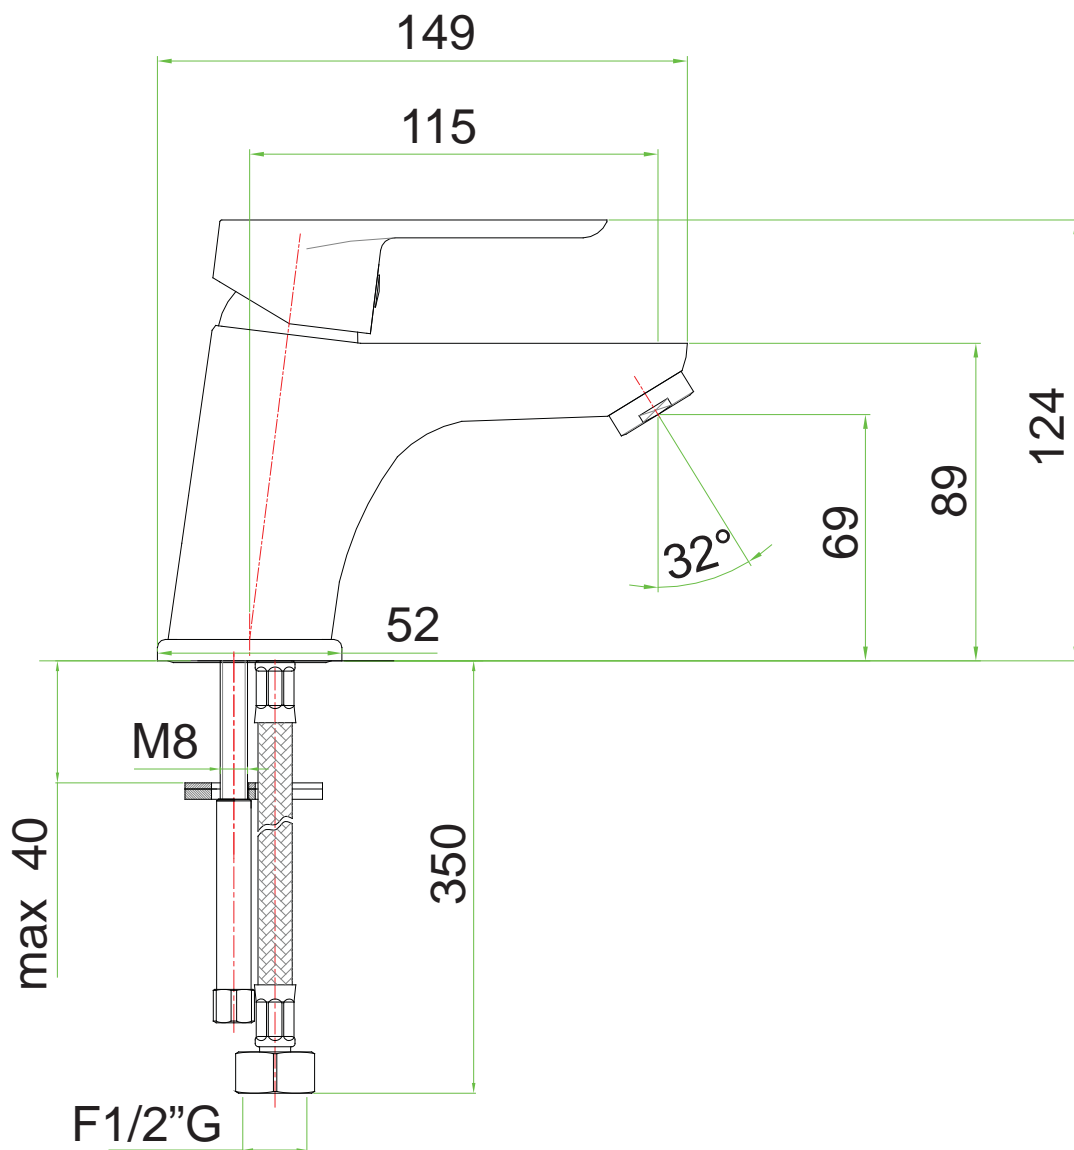

TORSO Handfatsblandare F5001

TORSO Handfatsblandare med popup-ventil F5002

+

BOTTENVENTIL FT102
för tvättställ med breddavlopp
G 1 1/4, Förkromad (mässing)

TORSO Handfatsblandare med lyftventil F5003

TORNADO Handfatsblandare F5201

Termo 1100 BAD cc 160mm F1100