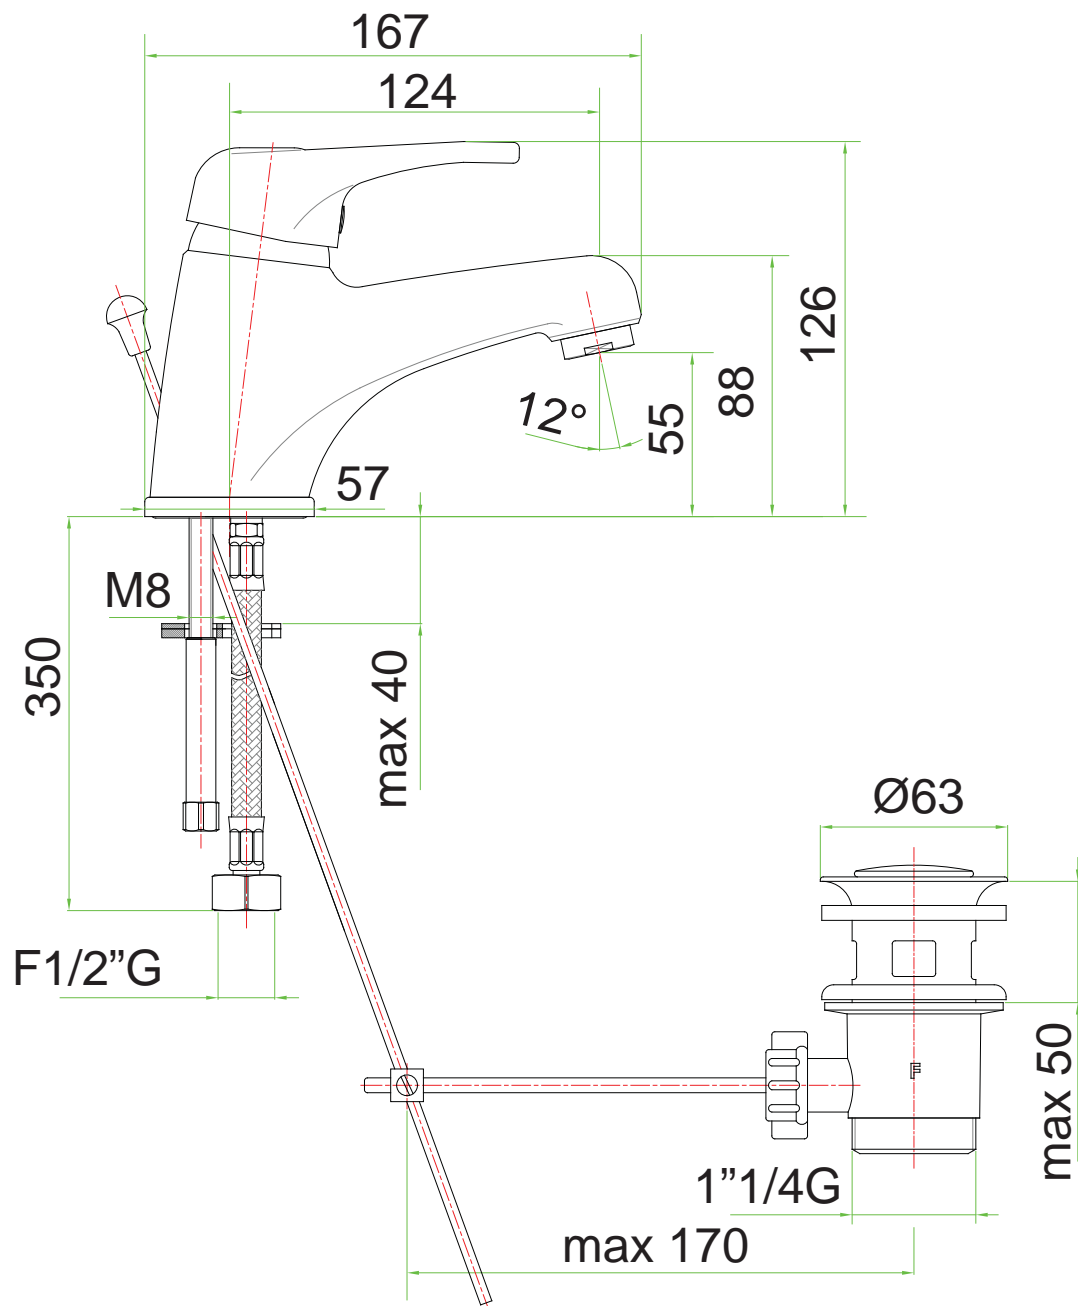

TROPIC Handfatsblandare med lyftventil F5103