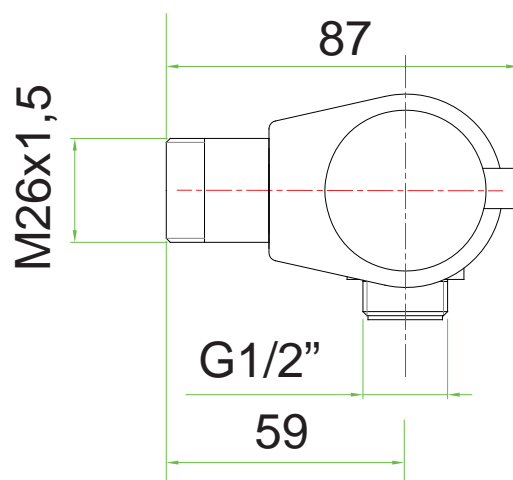

Termo 1100 BAD cc 160mm F1100