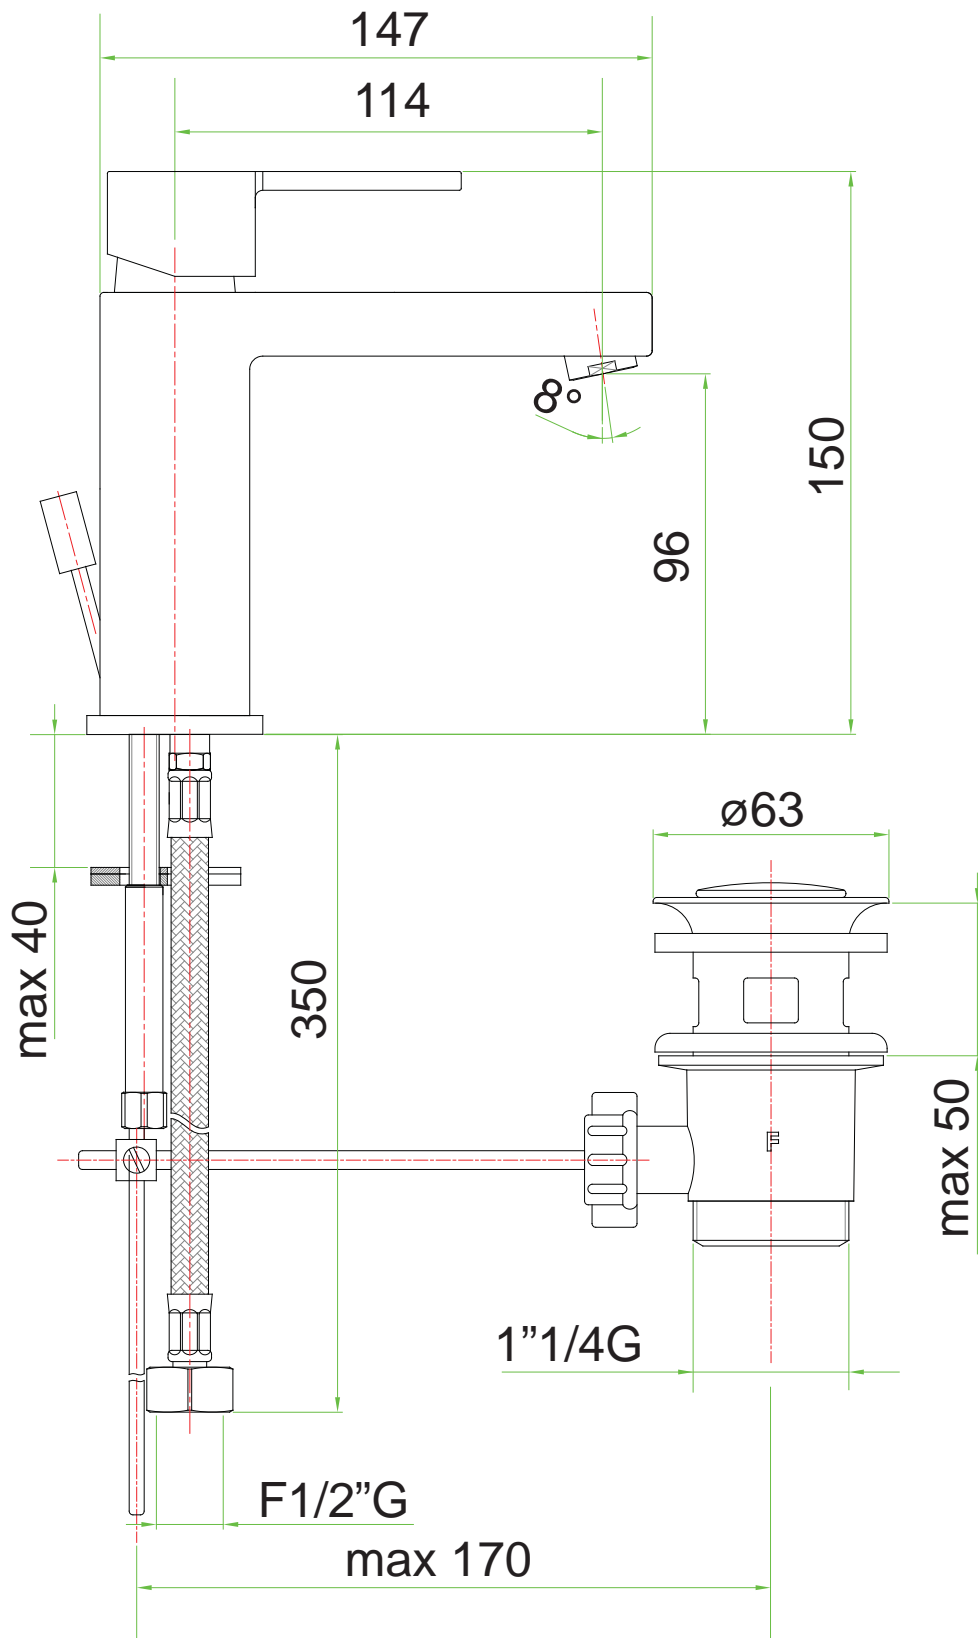

TORNADO Handfatsblandare med lyftventil F5203