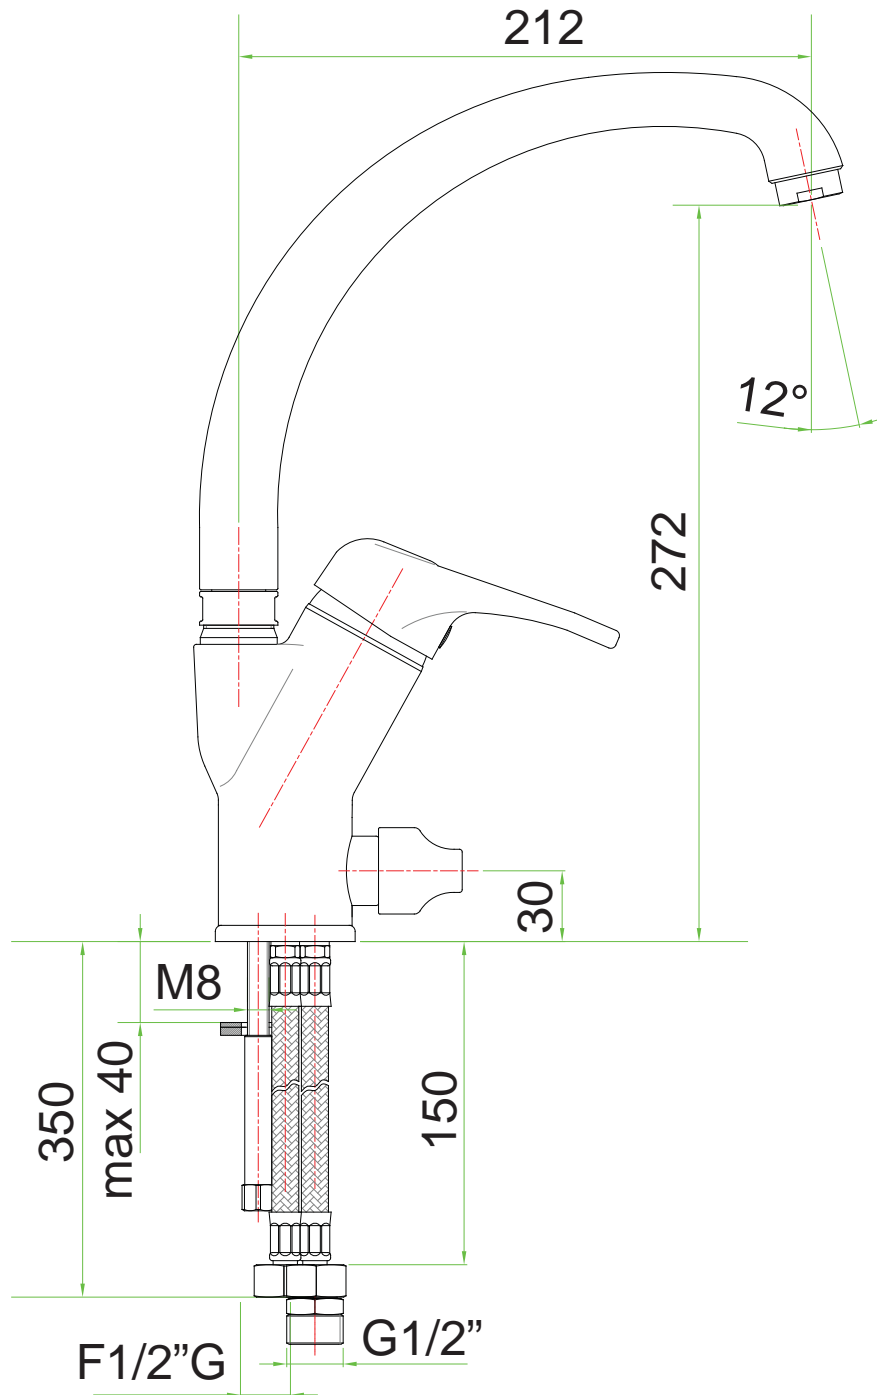

TORSO Köksblandare med diskmaskinsavstängning F9200E