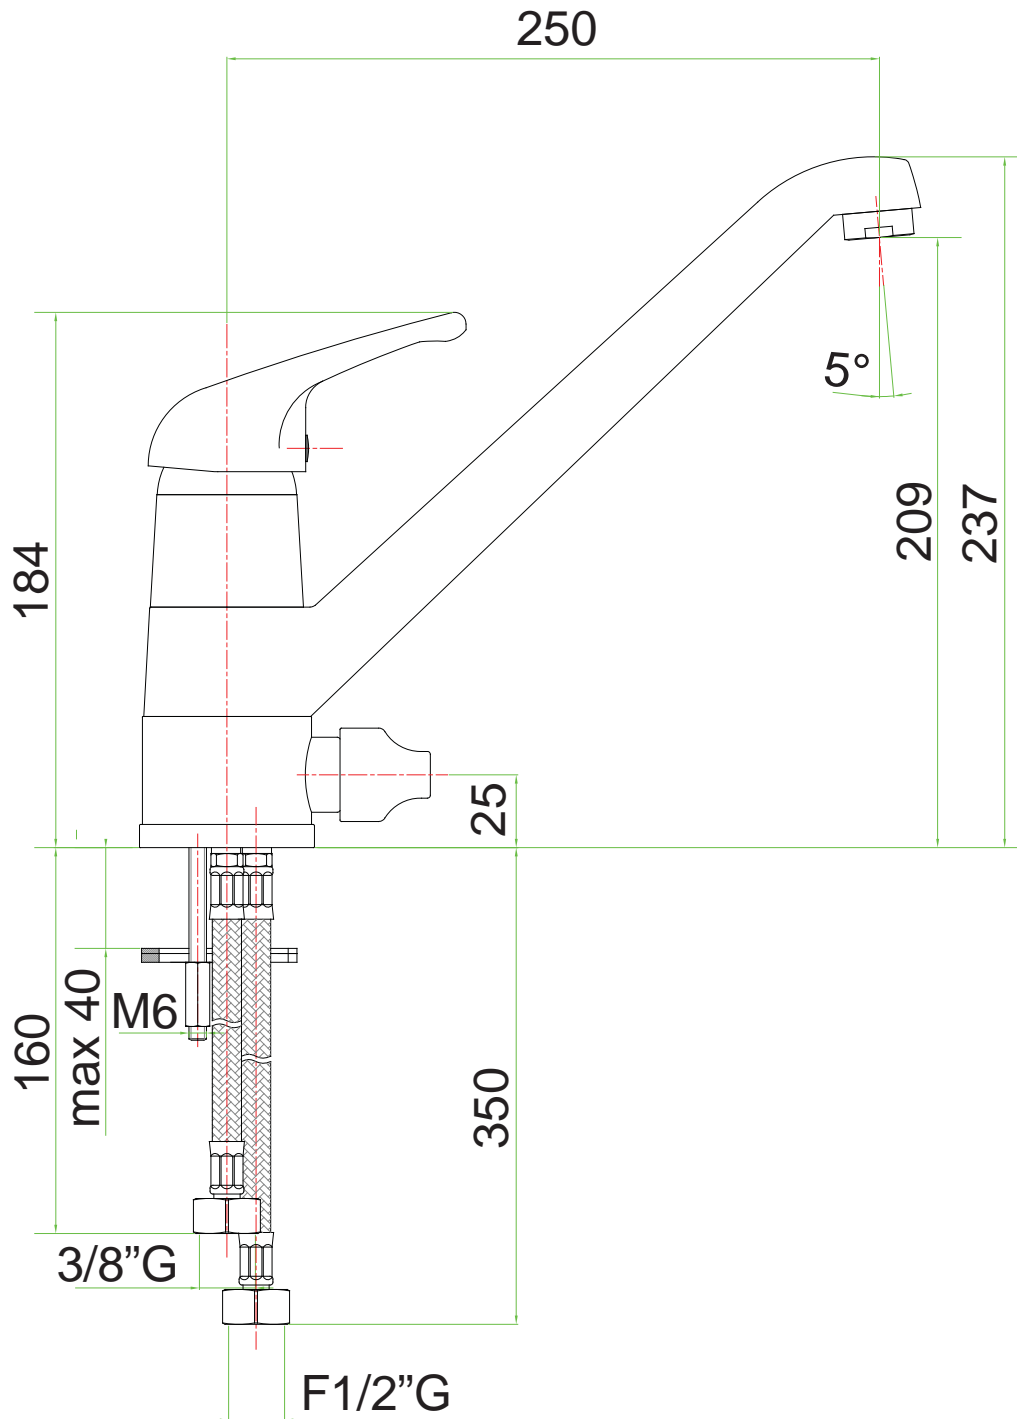

TORSO Handfatsblandare F5001

TORSO Handfatsblandare med popup-ventil F5002

+

BOTTENVENTIL FT102
för tvättställ med breddavlopp
G 1 1/4, Förkromad (mässing)

TORSO Handfatsblandare med lyftventil F5003

TORNADO Handfatsblandare F5201