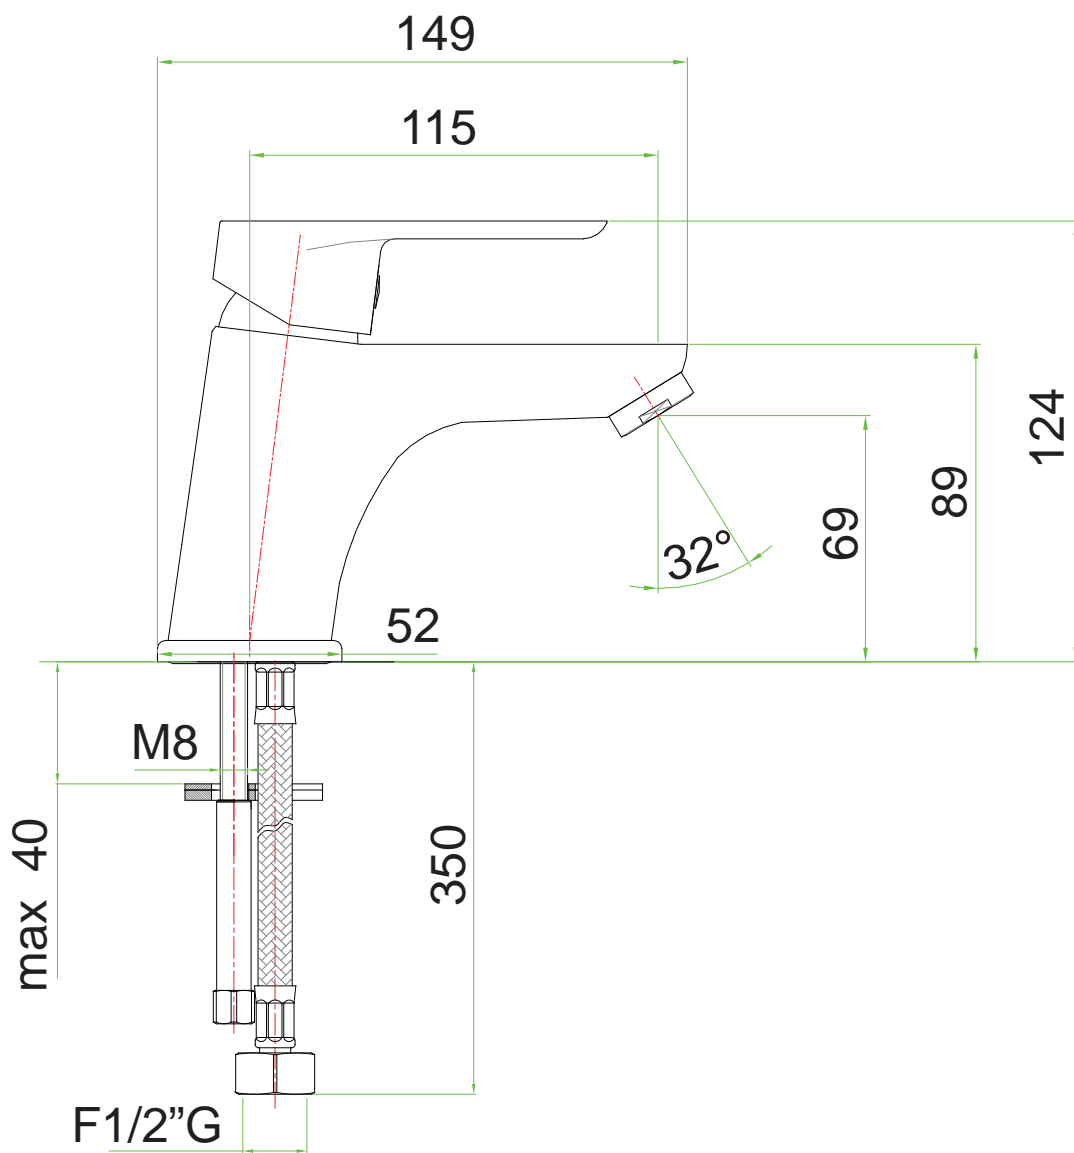

TORSO Handfatsblandare F5001

TORSO Handfatsblandare med popup-ventil F5002

+

BOTTENVENTIL FT102
för tvättställ med breddavlopp
G 1 1/4, Förkromad (mässing)

TORSO Handfatsblandare med lyftventil F5003

TORNADO Handfatsblandare F5201

Termo 1100 BAD cc 160mm F1100