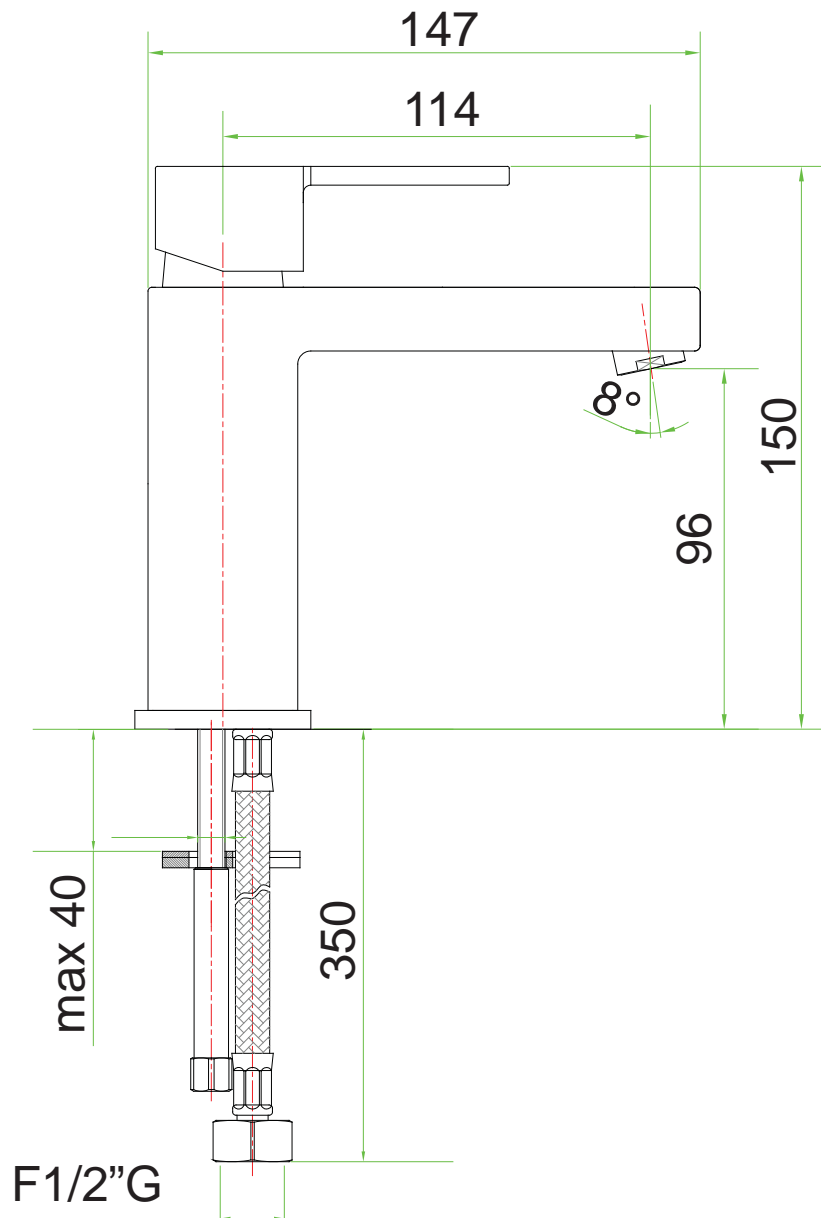

TORNADO Handfatsblandare med poup-ventil F5202