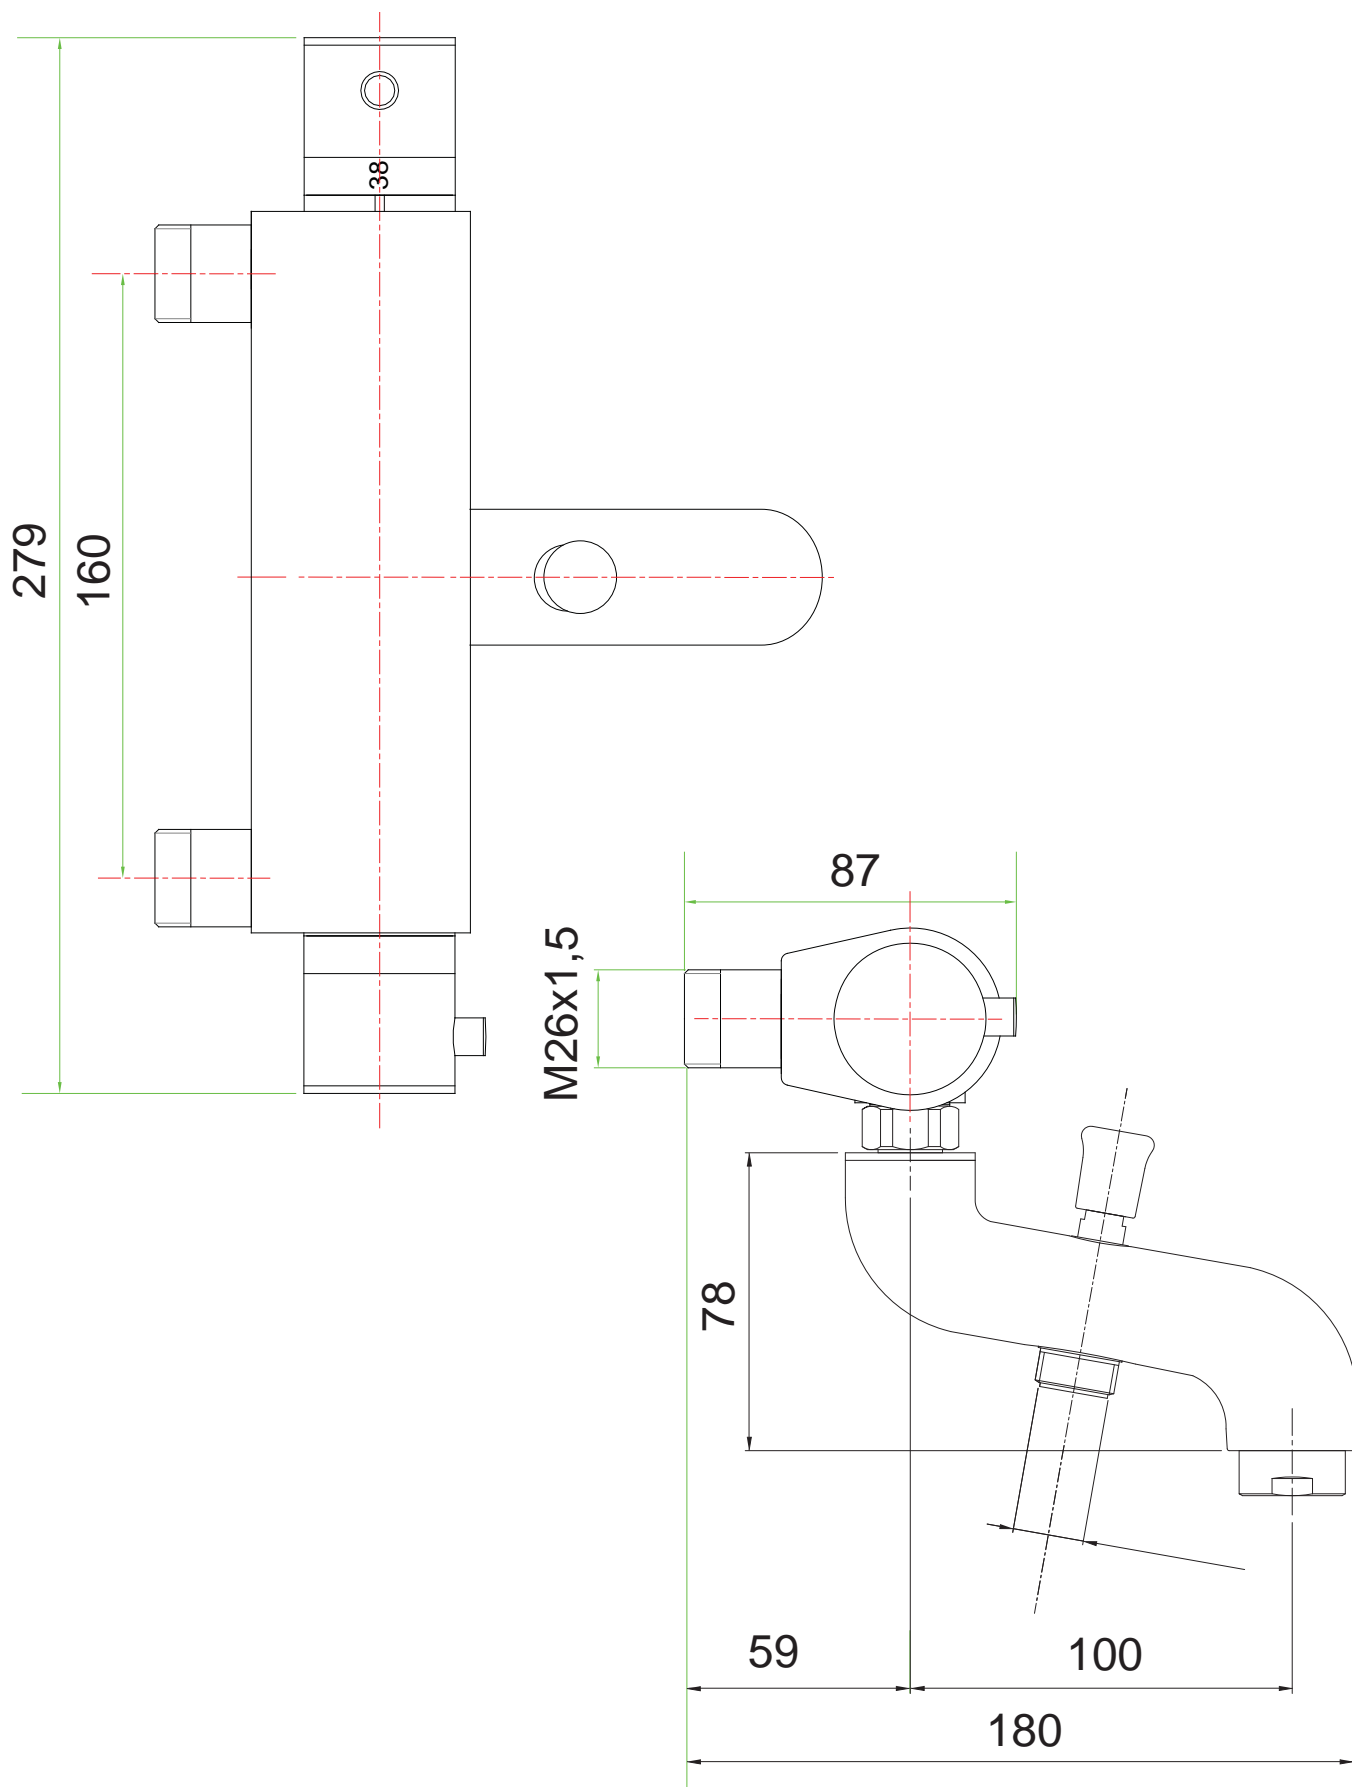

Termo 2100 BAD Metall cc 160mm F2100