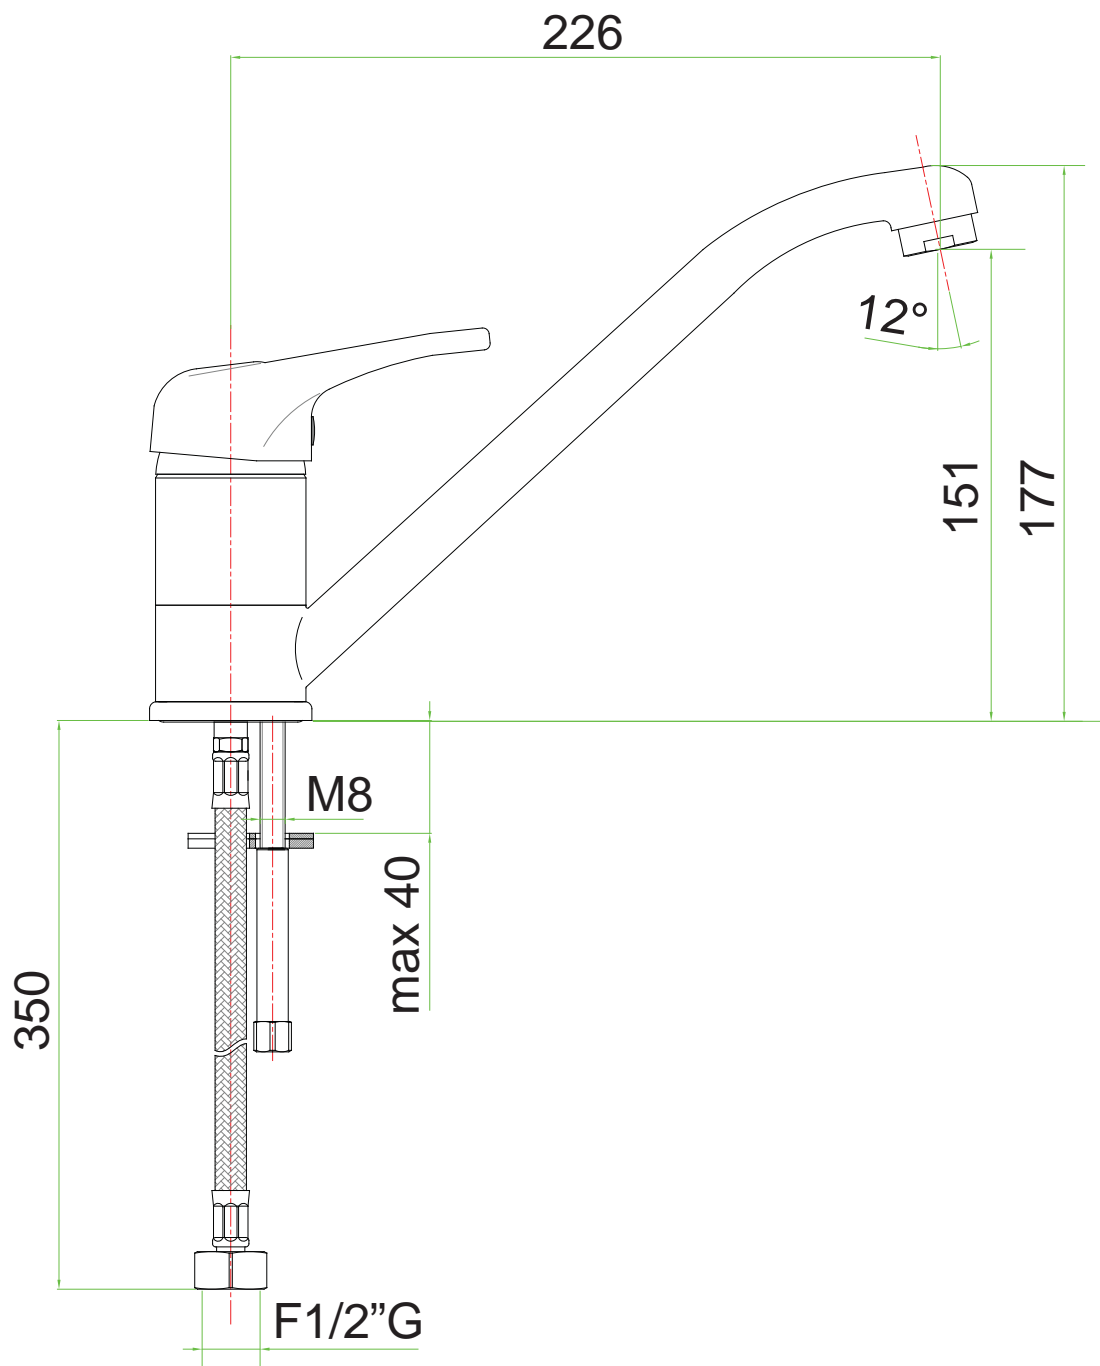

TROPIC Köksblandare F8100E