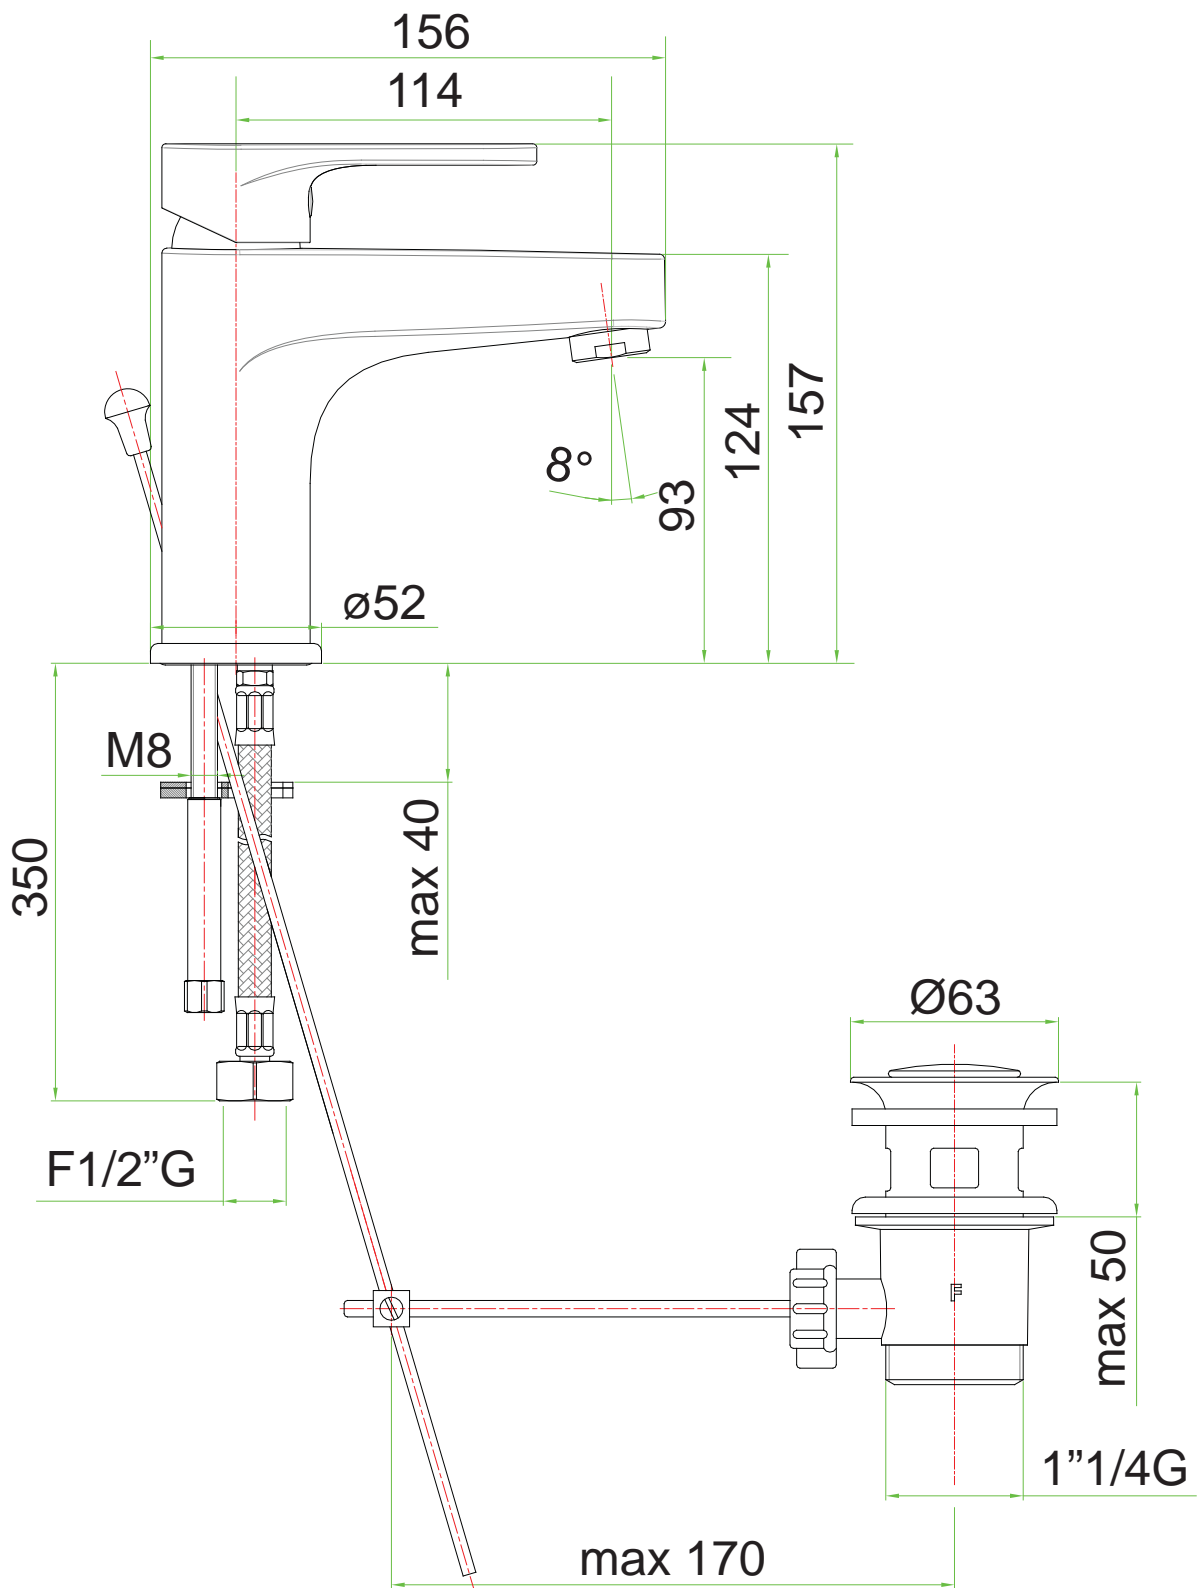

STORM Handfatsblandare med lyftventil F5303