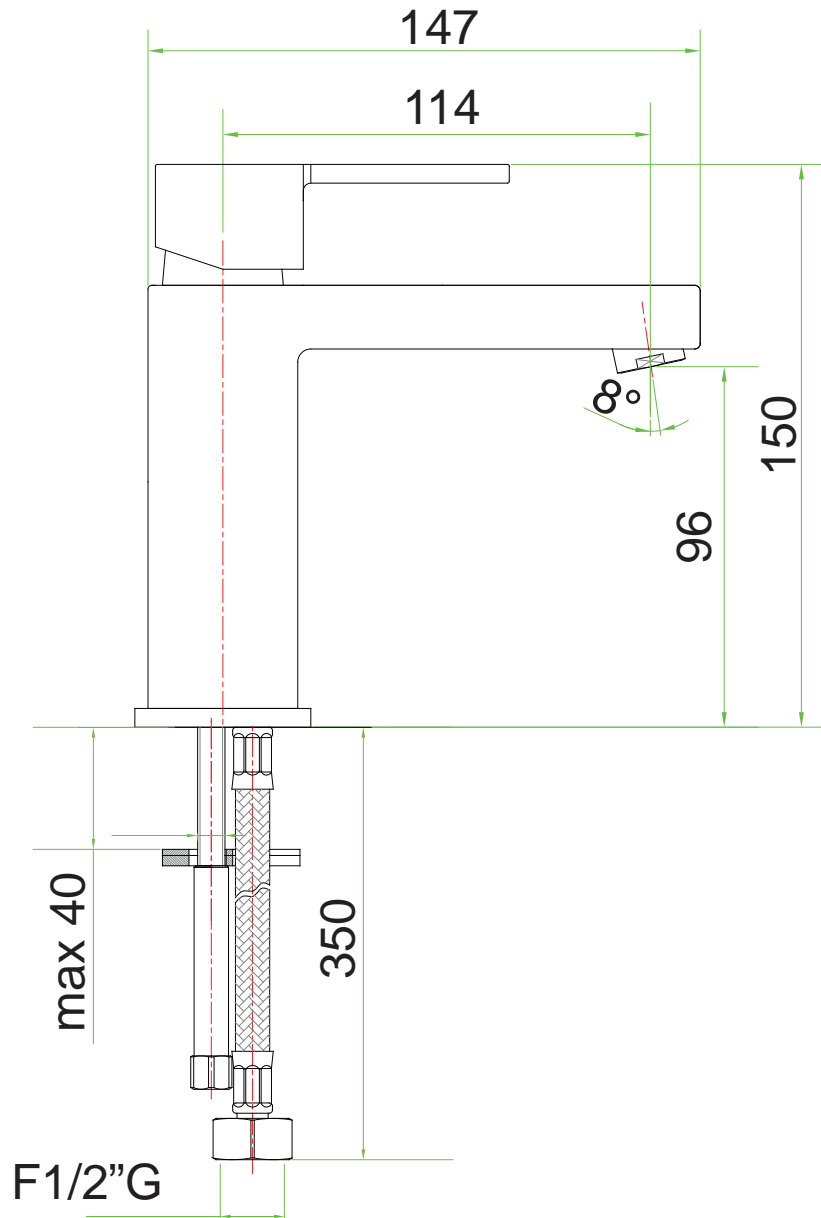

TORSO Handfatsblandare F5001

TORSO Handfatsblandare med popup-ventil F5002

+

BOTTENVENTIL FT102
för tvättställ med breddavlopp
G 1 1/4, Förkromad (mässing)

TORSO Handfatsblandare med lyftventil F5003

TORNADO Handfatsblandare F5201

Termo 1100 BAD cc 160mm F1100