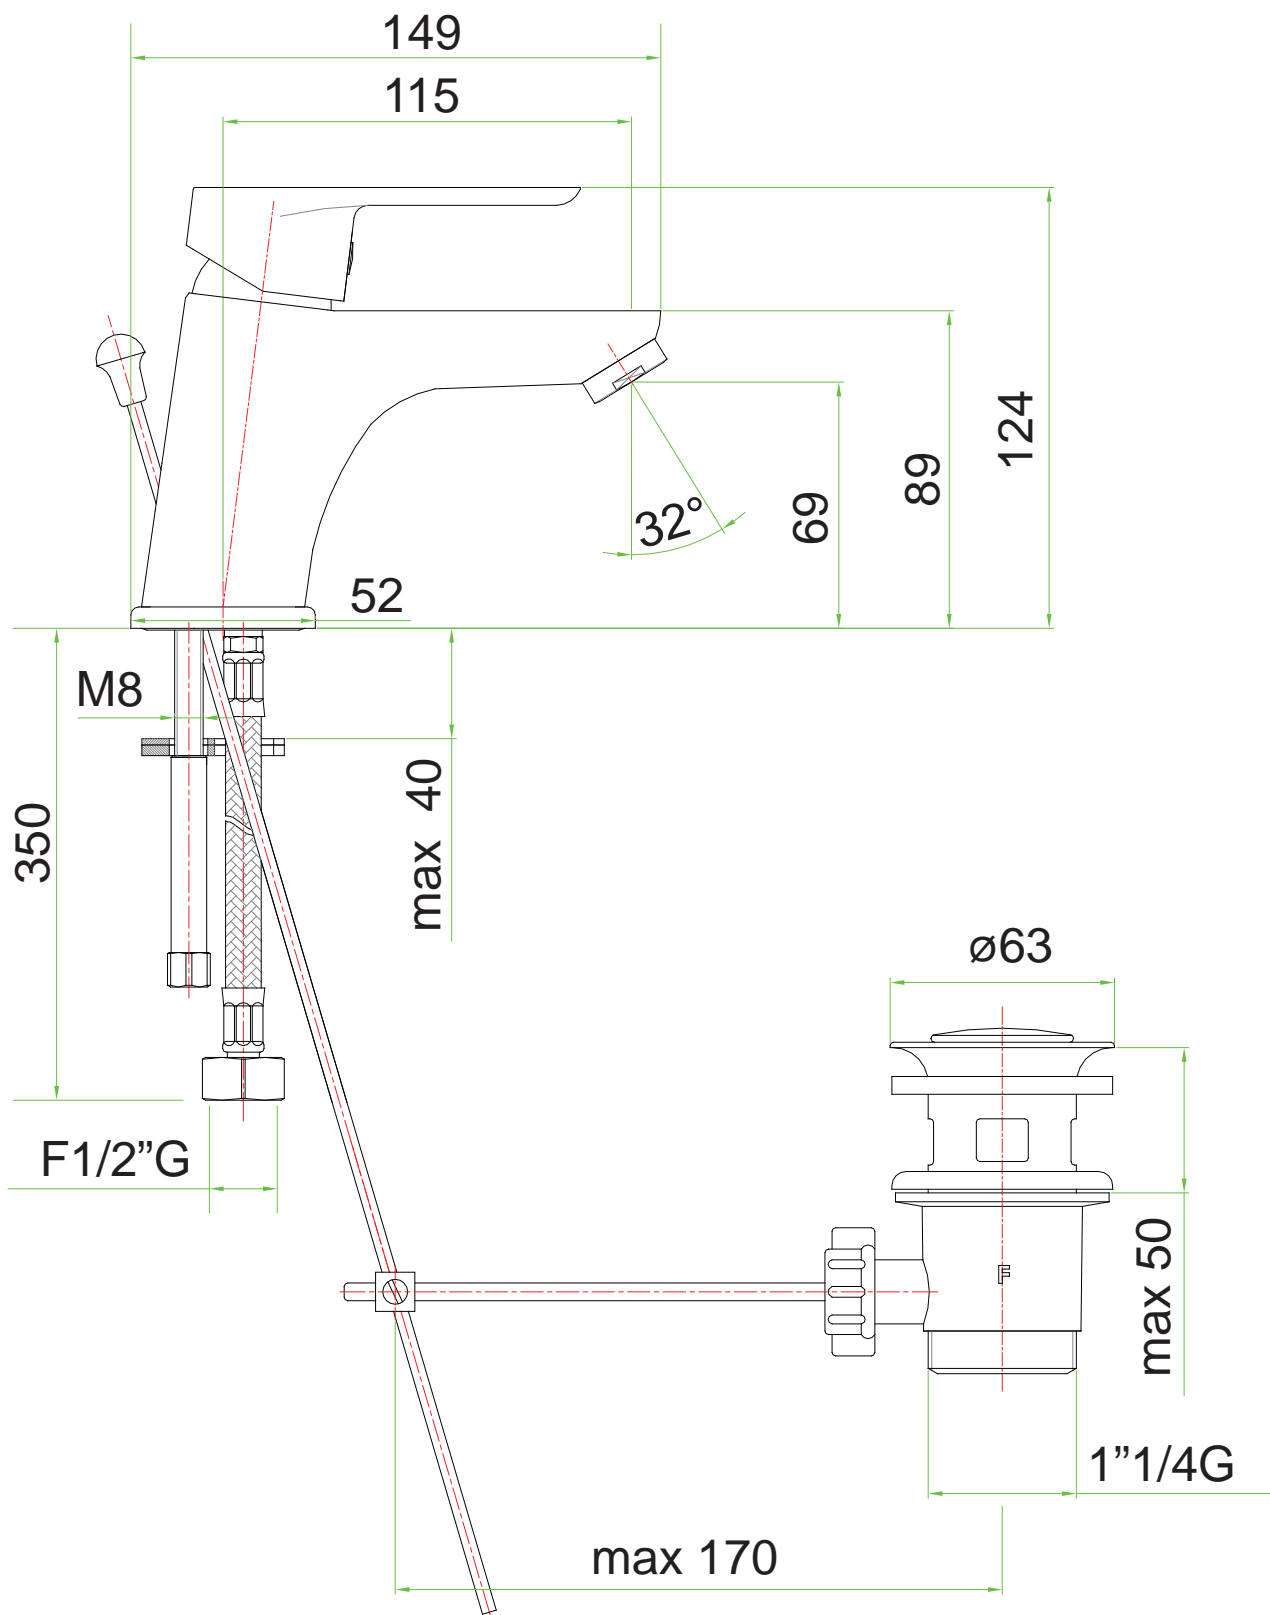

TORSO Handfatsblandare F5001

TORSO Handfatsblandare med popup-ventil F5002

+

BOTTENVENTIL FT102
för tvättställ med breddavlopp
G 1 1/4, Förkromad (mässing)

TORSO Handfatsblandare med lyftventil F5003

TORNADO Handfatsblandare F5201

Termo 1100 BAD cc 160mm F1100