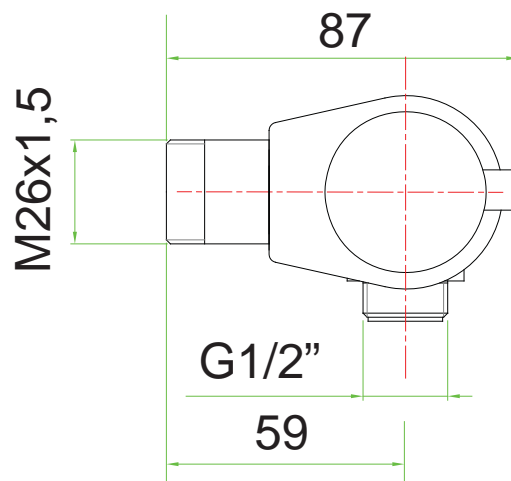

Termo 2000 DUSCH Metall cc 160mm F2000