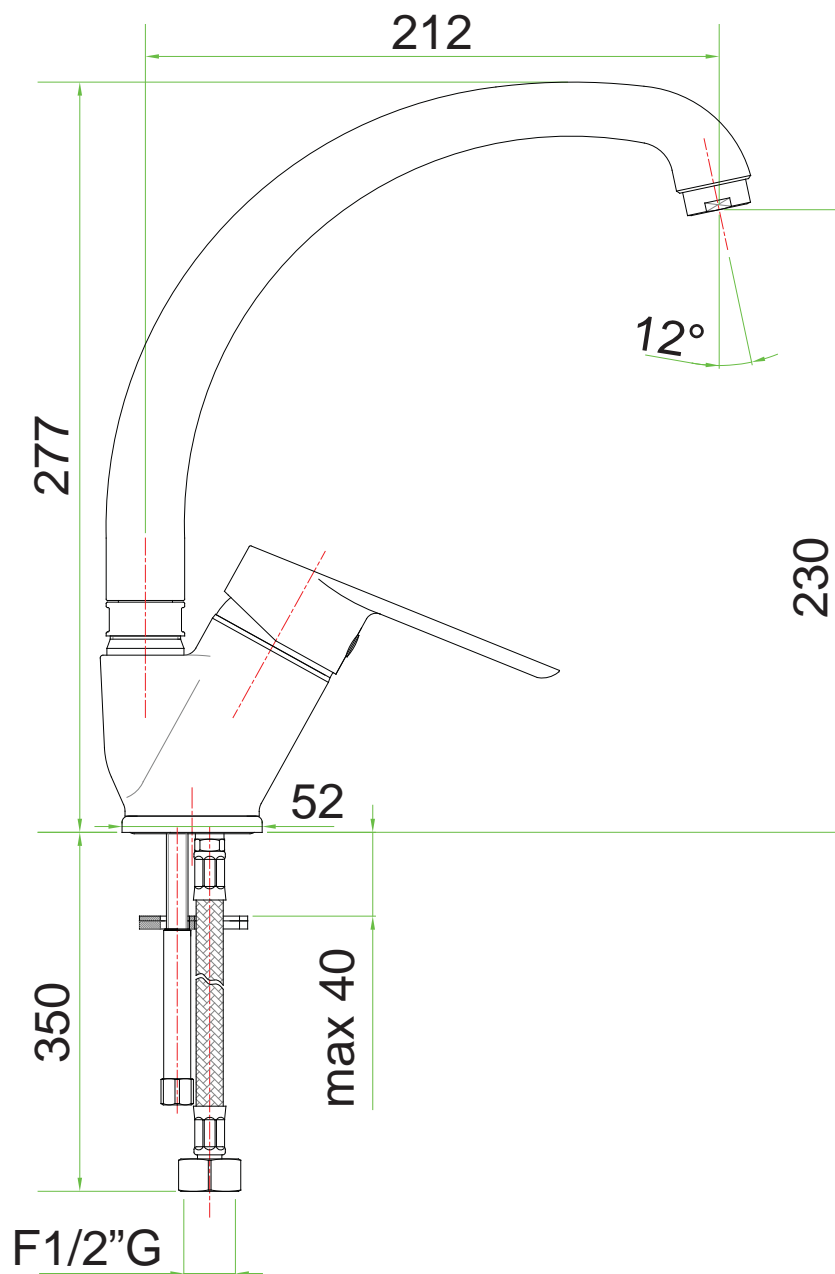

TORSO Köksblandare F9100E