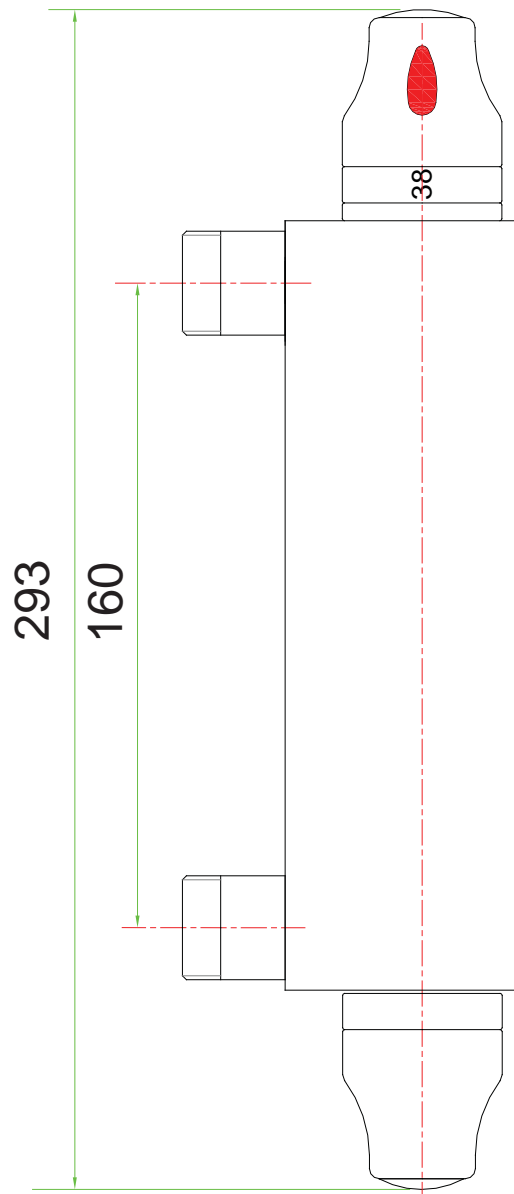

+

BOTTENVENTIL FT102
för tvättställ med breddavlopp
G 1 1/4, Förkromad (mässing)

STORM Handfatsblandare med lyftventil F5303

Termo 2000 DUSCH Metall cc 160mm F2000

Termo 2100 BAD Metall cc 160mm F2100

Termo 1000 DUSCH cc 160mm F1000

Termo 1100 BAD cc 160mm F1100