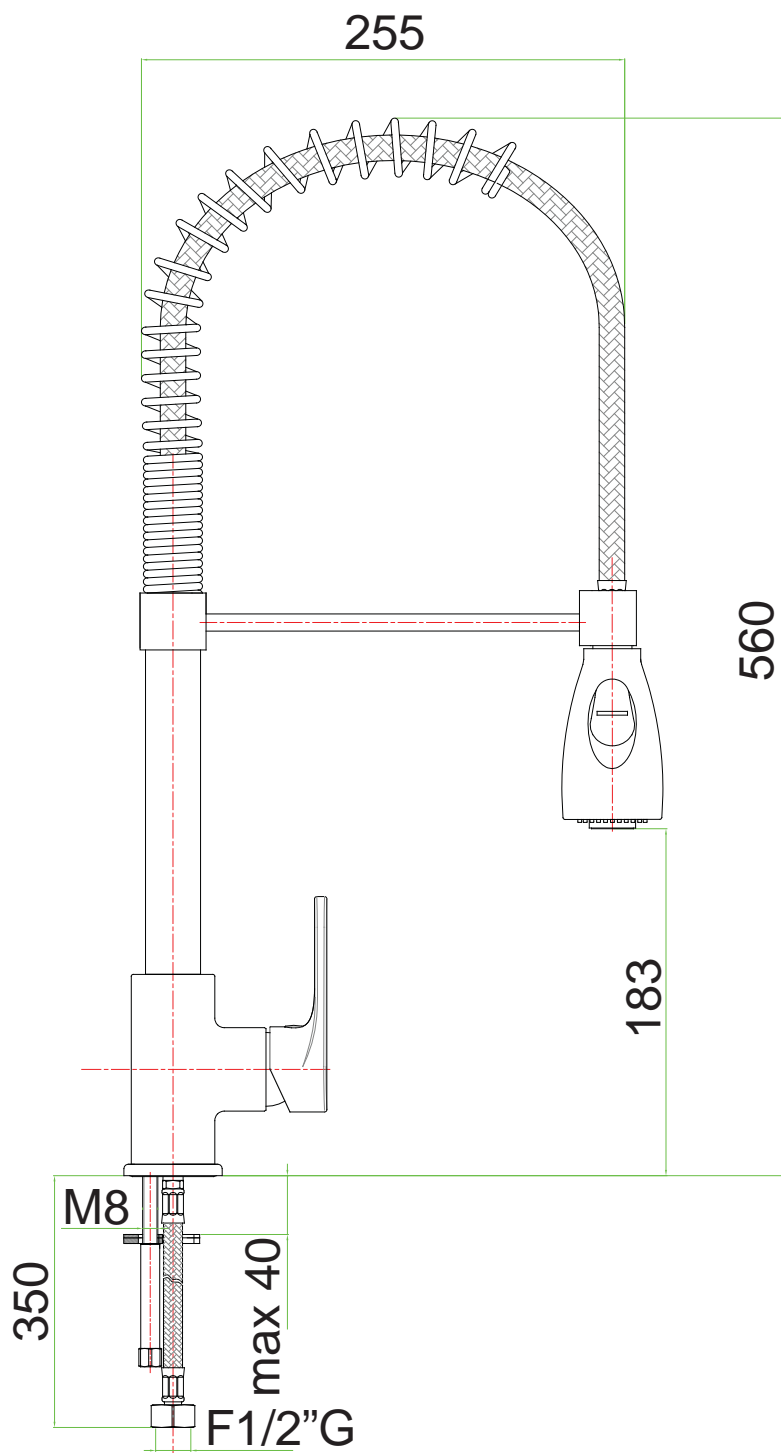

TORSO Professionell Köksblandare Flexible F9500E-Flex